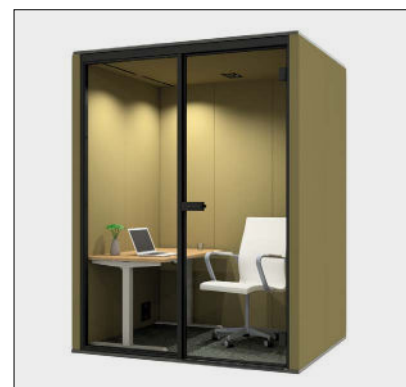

CAB-3 WORK

- 180 x 140 x 230 cm (BxDxH)
- Gewicht: 260 kg
- Geluidsreductie: 30 dB
- Ventilatie: 264 m³ p/u
- Incl. vloertegels
- In de diepte uit te breiden met 20-60 cm per keer
- Buitenkant ook bekleed met akoestische panelen
- Verkrijgbaar in diverse stofkleuren