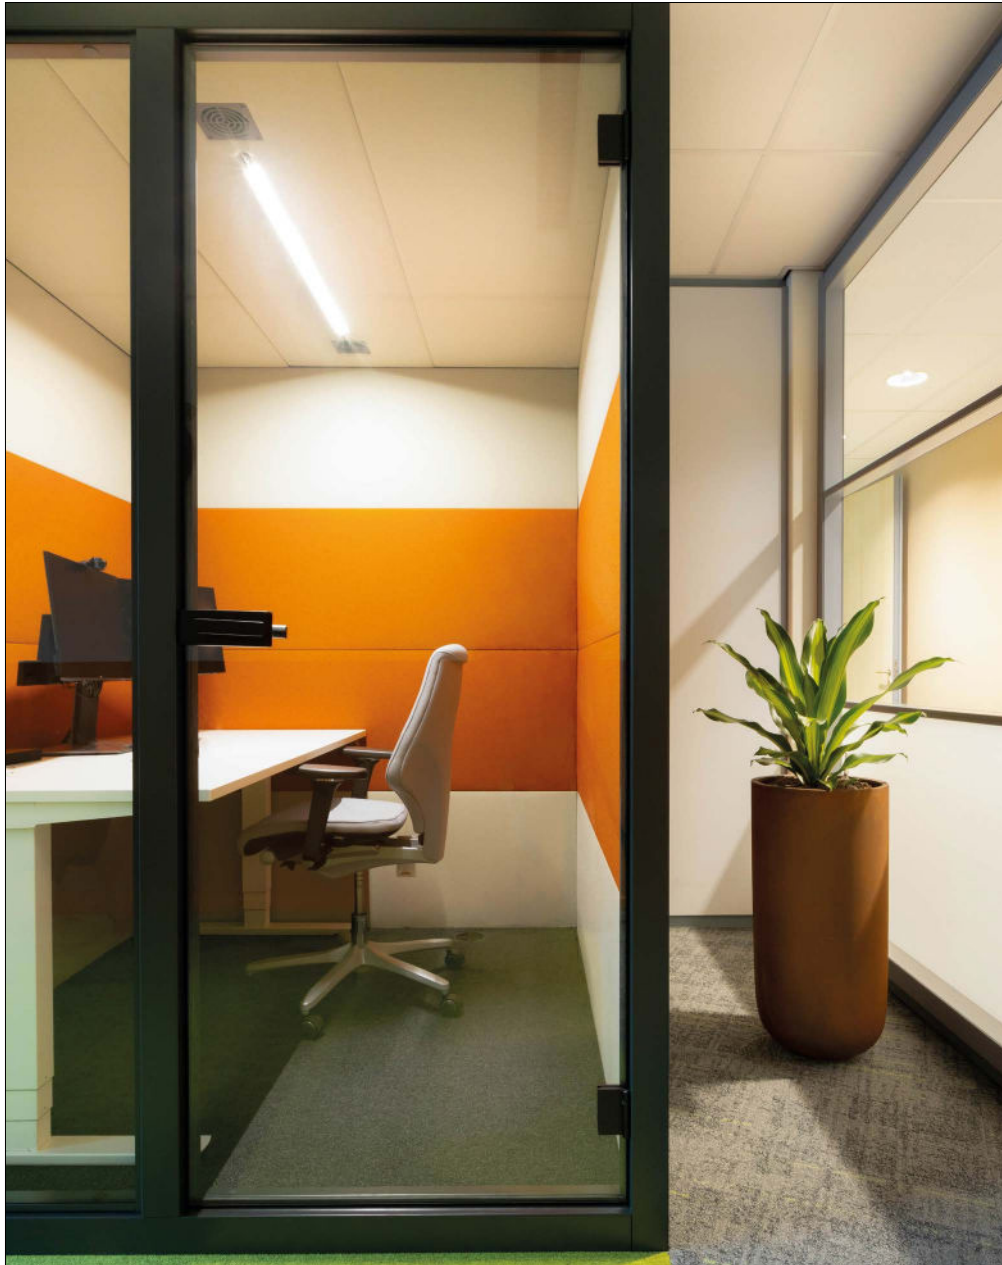

## AKOESTISCHE WERKPLEK

Stiltecabine voor één persoon.

De akoestische werkplek is ontworpen voor focuswerken. Daarom biedt deze cabine ruimte aan een (zit-sta) bureau en een bureaustoel. Hierin kun je lang werken. Handig als je werk veel concentratie vereist!