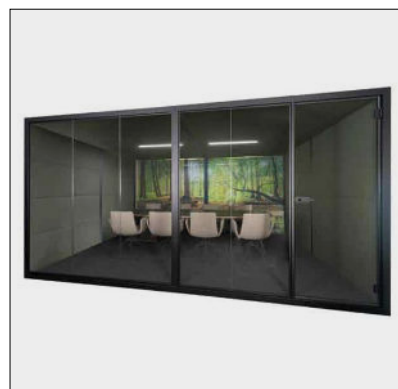

LIGHTBOX

- 320 x 240 x 230 cm (BxDxH)
- Geschikt voor 8+ personen (maatwerk)
- Gewicht: minimaal 557 kg
- Geluidsreductie: 33 dB
- Ventilatie: 4x 132 m³ p/u
- Metalen frame in diverse kleuren
- Buitenkant ook bekleed met akoestische panelen
- Incl. koof aan een dichte zijde
- Verkrijgbaar in diverse kleuren