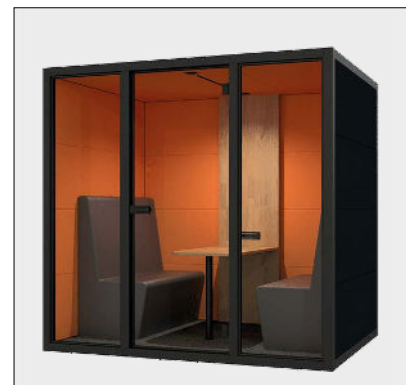

SIL04

- 240 x 180 x 230 cm (BxDxH)
- Geschikt voor 2-4 personen
- Gewicht: 345 kg
- Geluidsreductie: 31,5 dB
- Ventilatie: 132 m³ p/u
- Incl. leesplank
- Excl. banken
- Buitenkant ook bekleed met akoestische panelen
- Verkrijgbaar in diverse stofkleuren