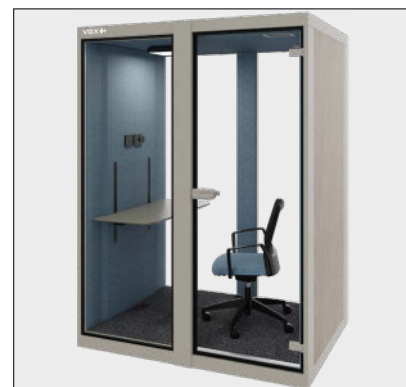

VOX MEDIUM

- 170 x 120 x 230 cm (BxDxH)
- Gewicht: 625 kg
- Geluidsreductie: 28 dB
- Ventilatie: 100 m³ p/u
- Binnen- en buitenkant uitgerust met metaal
- Incl. vaste tafelhoogte
- Verrijdbaar met rolgogels
- In het zwart uit voorraad leverbaar