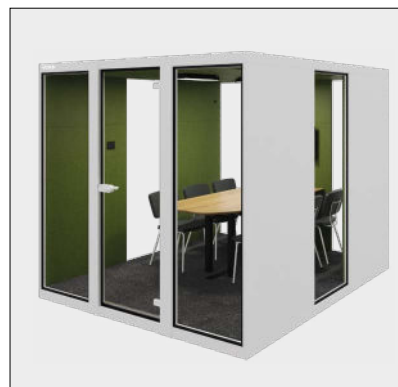

VOX XLARGE

- 250 x 280 x 230 cm (BxDxH)
- Gewicht: 1325 kg
- Geluidsreductie: 29 dB
- Ventilatie: 88x per uur verversen
- Buiten- en binnenkant uitgerust met metaal
- Incl. tafelblad op vaste hoogte
- Verkrijgbaar in diverse kleuren