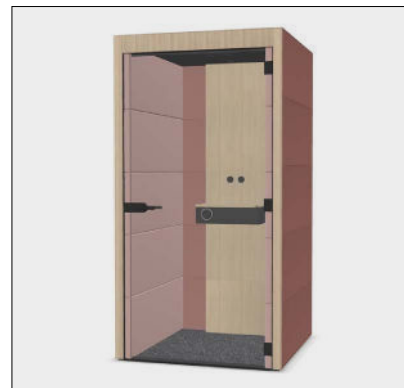

VOX SMALL

- 100 x 100 x 230 cm (BxDxH)
- Gewicht: 500 kg
- Geluidsreductie: 31 dB
- Ventilatie: 110 m³ p/u
- Binnen- en buitenkant uitgerust met metaal
- Incl. tafelblad op vaste hoogte
- Excl. kruk
- Verrijdbaar met rolkogel
- Verkrijgbaar in diverse melamine- en RAL-kleuren

MODEL S

- 117 x 120 x 224 cm (BxDxH)
- Gewicht: 315 kg
- Geluidsreductie: 29 dB
- Ventilatie: 400 m³ p/u
- Incl. leesplank
- Buitenzijde van melamine
- Verkrijgbaar in diverse stofkleuren

CAB-2

- 120 x 120 x 210 cm (BxDxH)
- Gewicht: 198 kg
- Geluidsreductie: 30 dB
- Ventilatie: 132 m³ p/u
- Incl. vloertegels en leesplank
- Buitenkant ook bekleed met akoestische panelen
- In de diepte uit te breiden met 20-60 cm per keer
- Verkrijgbaar in meer dan 100 stofkleuren

Op voorraad

Modulair

Duurzaam

Verrijdbaar

**SCAN DE QR-CODE
VOOR ACTUELE PRIJZEN!**