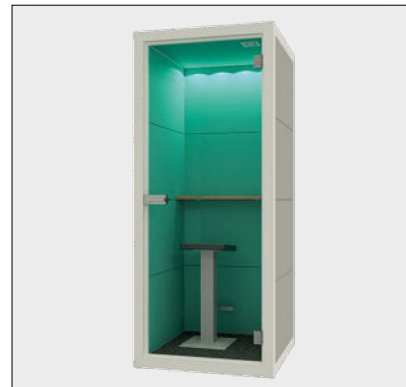

SILO3

- 97 x 120 x 230 cm (BxDxH)
- Gewicht: 190 kg
- Geluidsreductie: 30 dB
- Ventilatie: 132 m³ p/u
- Incl. vloertegels en leesplank
- Buitenkant ook bekleed met akoestische panelen
- Verkrijgbaar in diverse stofkleuren