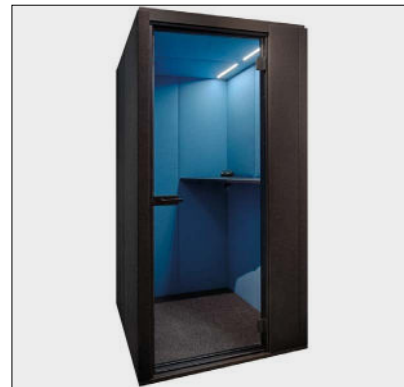

CAB-2

- 120 x 120 x 210 cm (BxDxH)
- Gewicht: 198 kg
- Geluidsreductie: 30 dB
- Ventilatie: 132 m³ p/u
- Incl. vloertegels en leesplank
- Buitenkant ook bekleed met akoestische panelen
- In de diepte uit te breiden met 20-60 cm per keer
- Verkrijgbaar in meer dan 100 stofkleuren

Op voorraad

Modulair

Duurzaam

Verrijdbaar