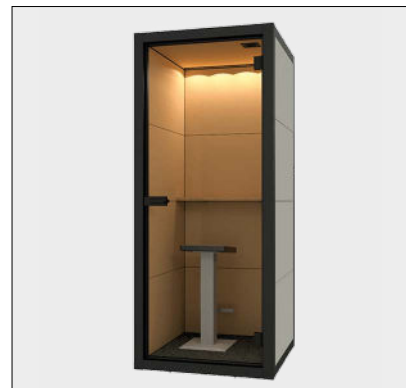

## BELCEL

Een compacte geluidsdichte ruimte,  
voor één persoon.

De belcel is ontworpen voor korte telefoongesprekken. Dat zie je aan de kleine leesplank en kruk in de cabine. Omdat het een kleine ruimte is, adviseren wij hier maximaal 1 uur in te werken. De telefooncel is handig voor bedrijven waar collega's veel telefoneren.

## SILO2

- 97 x 97 x 230 cm (BxDxH)
- Gewicht: 180 kg
- Geluidsreductie: 30 dB
- Ventilatie: 132 m<sup>3</sup> p/u
- Incl. vloertegels en leesplank
- Buitenkant ook bekleed met akoestische panelen
- Verkrijgbaar in diverse stofkleuren